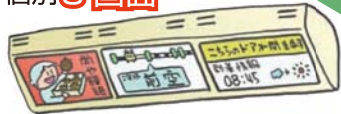

## "デジタルサイネージ編"

オフィスで **3画面**

これ  
パソコンです！

プチ切り  
自動再起動

4K表示に対応

無音だから  
じゃましません

手のひらサイズ

電車内表示  
個別 **3画面**

電車内表示  
横長映像 **3画面**

「これ1台で  
**4K または 3画面表示**」

生産現場で！  
**工程・進捗・指示・  
警報等の情報表示**

車両の運転席  
**3画面**の配置は自由です。

時刻表 **テロップ表示**  
割り込み表示もカンタンです

**-30~60°Cの広い動作温度範囲**  
停留所など温度変化の大きい屋外でも

**プチ切り・自動再起動対応で、停電しても自動で復旧**